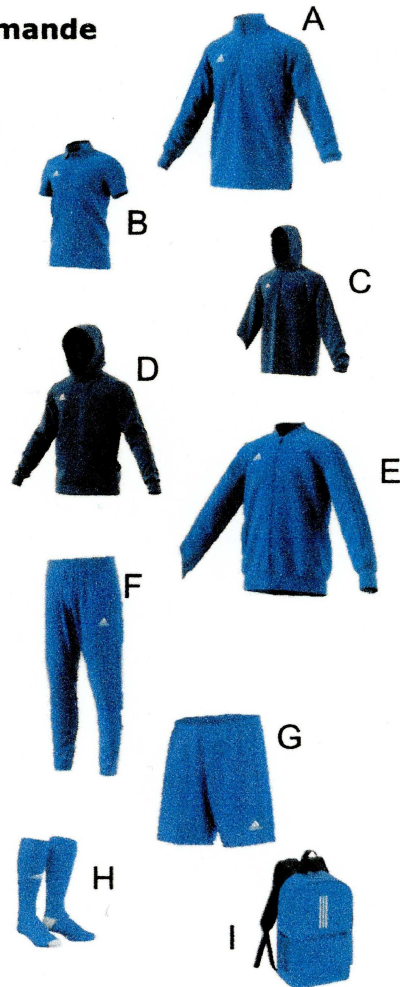

BULLETIN DE COMMANDE

Équipements du club

Pour commander, il vous suffit de remplir le bon de commande

- A) Sweat training condivo bleu jeune : de 6 à 14 ans 40.00 €
- A) Sweat training condivo bleu adulte : de S à 3XL 45.00€
- B) Polo coton bleu adulte : de S à 3XL 35.00 €
- C) Veste de pluie jeune : de 6 à 14 ans 30.00 €
- D) Sweat à capuche core marine jeune : de 6 à 14 ans 40.00€
- D) Sweat à capuche core marine adulte : de S à 3XL 45.00 €
- E) Veste de sortie jeune : de 6 à 14 ans 35.00€
- E) Veste de sortie adulte : de S à 3XL 40.00 €
- F) Pantalon de sortie jeune : de 6 à 14 ans 25.00€
- F) Pantalon de sortie adulte : de S à 3XL 30.00 €
- G) Short du club jeune : de 6 à 14 ans 8.00€
- G) Short du club adulte : de S à 3XL 12,00 €
- H) Chaussettes du club : 8.00 €
- I) Sac à dos : 25,00 €

Total de la commande : _____ **€ à régler à la commande**

NOM : _____ PRENOM : _____

Taille des vêtements et quantités :
Entourer la taille commandée

Article A		Article B		Article C	
Taille jeune : 6A 8A 10A 12A 14A		Taille jeune : 6A 8A 10A 12A 14A		Taille jeune : 6A 8A 10A 12A 14A	
Taille adulte : S M L XL 2XL 3XL		Taille adulte : S M L XL 2XL 3XL		Taille adulte : S M L XL 2XL 3XL	
Quantité		Quantité		Quantité	
Prix		Prix		Prix	
Article D		Article E		Article F	
Taille jeune : 6A 8A 10A 12A 14A		Taille jeune : 6A 8A 10A 12A 14A		Taille jeune : 6A 8A 10A 12A 14A	
Taille adulte : S M L XL 2XL 3XL		Taille adulte : S M L XL 2XL 3XL		Taille adulte : S M L XL 2XL 3XL	
Quantité		Quantité		Quantité	
Prix		Prix		Prix	
Article G		Article H		Article I	
Taille jeune : 6A 8A 10A 12A 14A		Taille jeune : 6A 8A 10A 12A 14A		Taille jeune : 6A 8A 10A 12A 14A	
Taille adulte : S M L XL 2XL 3XL		Taille adulte : S M L XL 2XL 3XL		Taille adulte : S M L XL 2XL 3XL	
Quantité		Quantité		Quantité	
Prix		Prix		Prix	